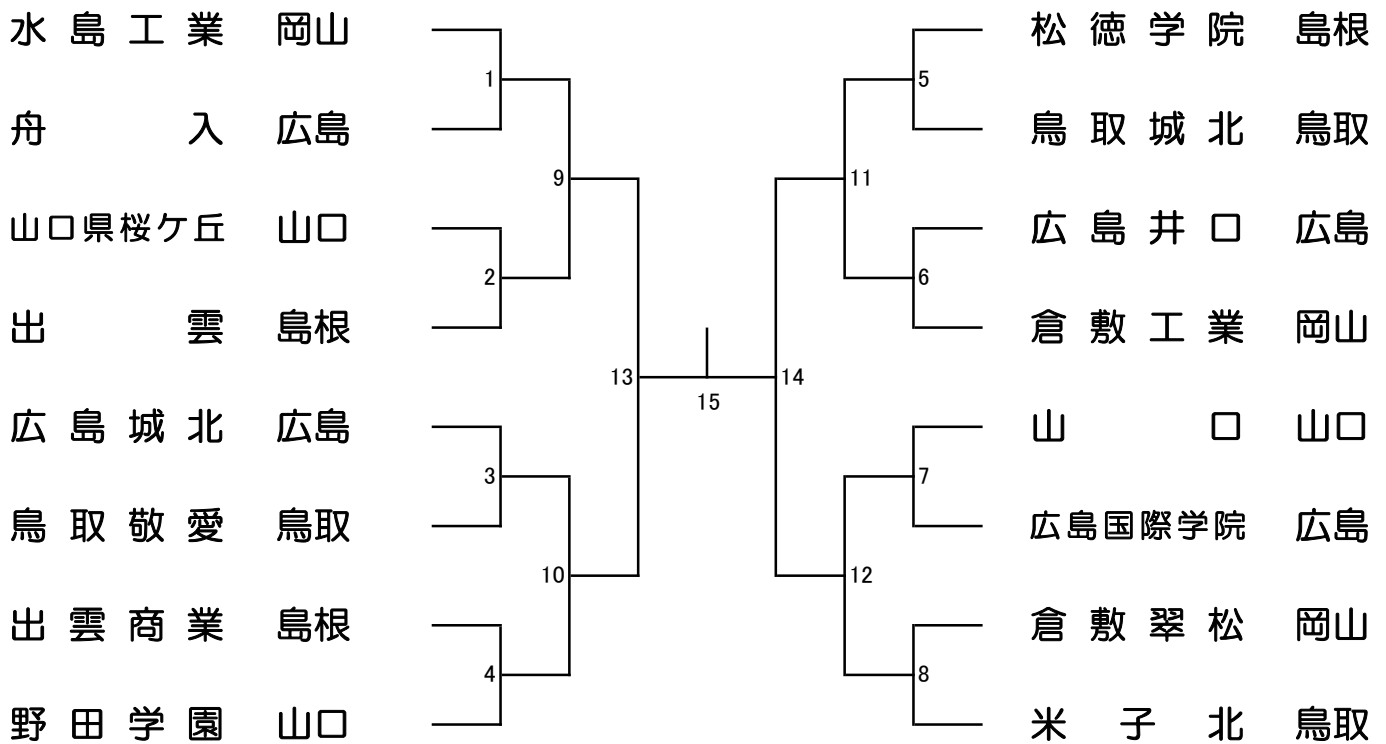

第69回中国高等学校バドミントン選手権大会（広島県開催）
男子学校対抗 組合せ表（BT-16）

女子学校対抗 組合せ表（GT-16）