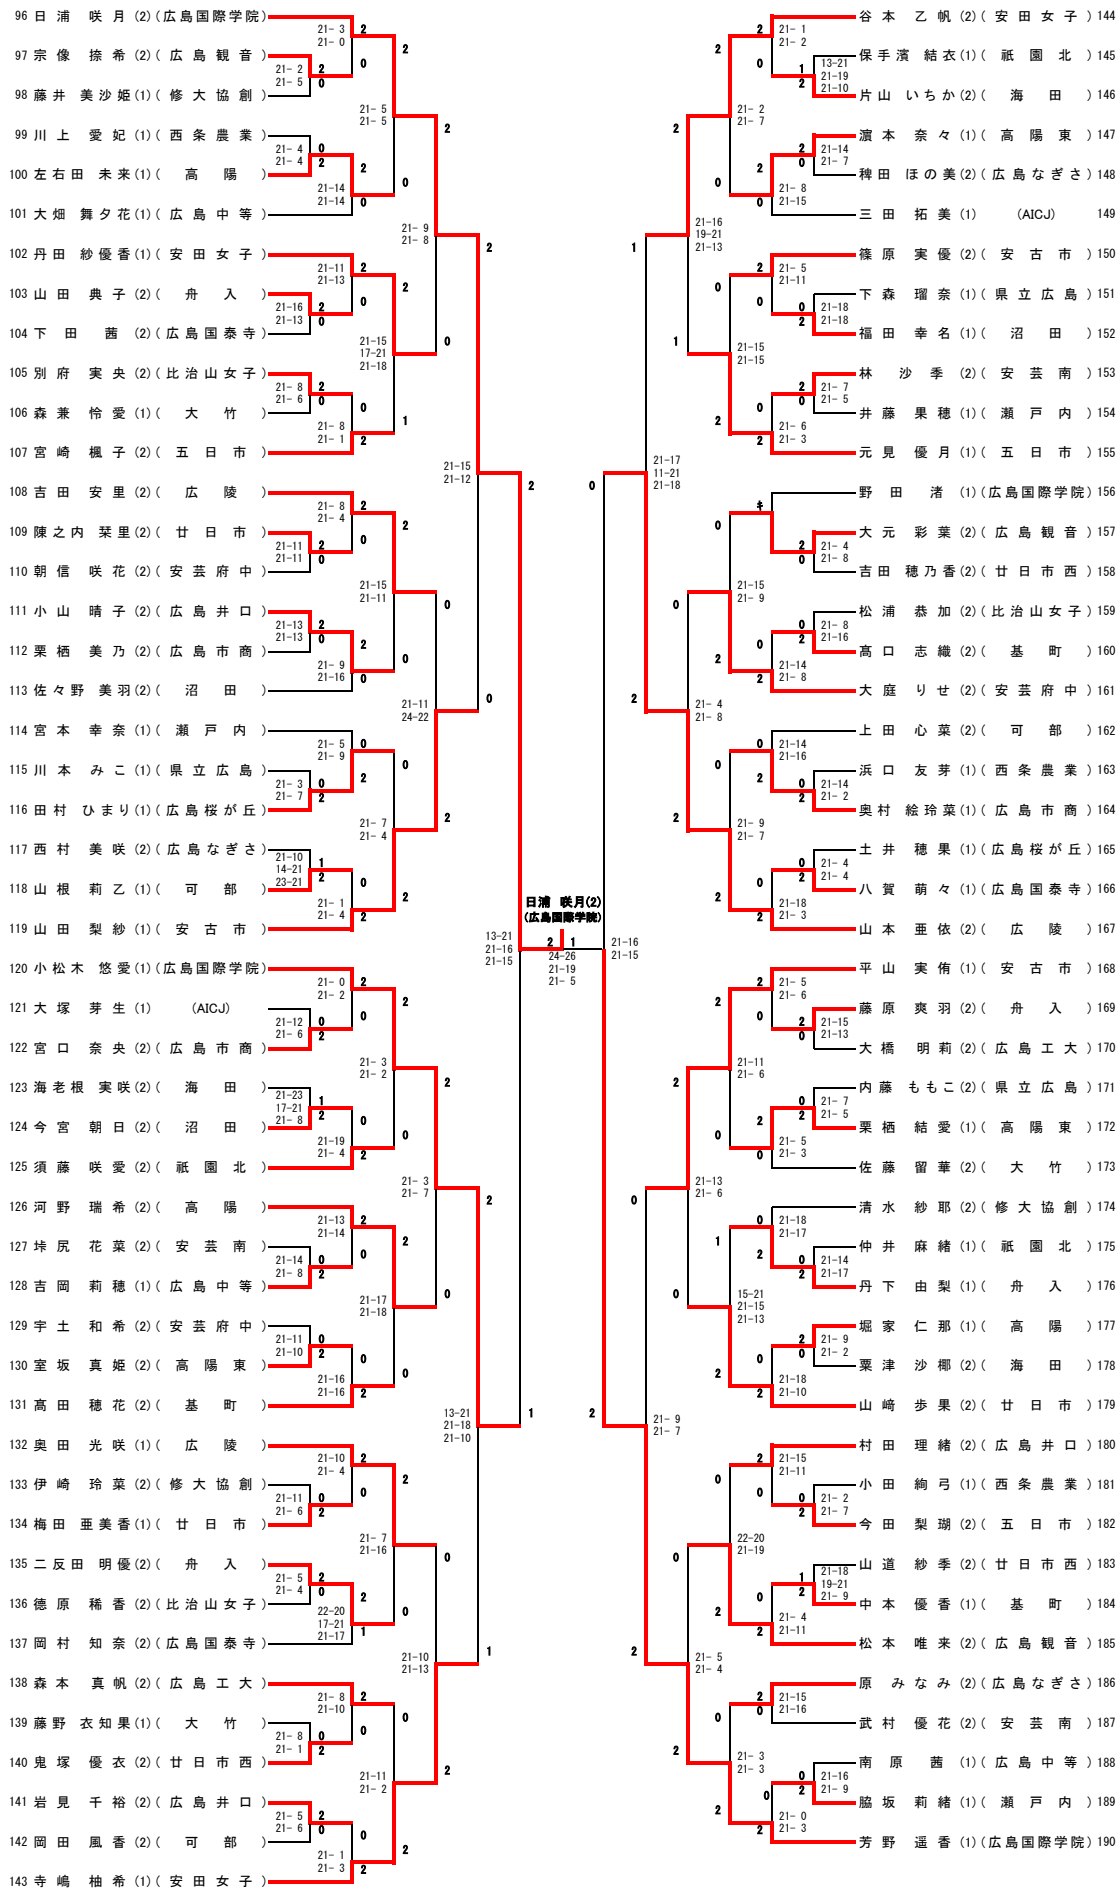

女子シングルス (1)

女子シングルス (2)

女子シングルス (3)

決勝
日浦 咲月(2)
(広島国際学院)

1 西村 梨音 (1)(広島国際学院) 0 2 日浦 咲月 (2)(広島国際学院) 96
21-13
21-13

芳野 遥香(1)
(広島国際学院)

95 武田 朱莉 (2)(安田女子) 1 2 芳野 遥香 (1)(広島国際学院) 190
21-17
18-21
21-18