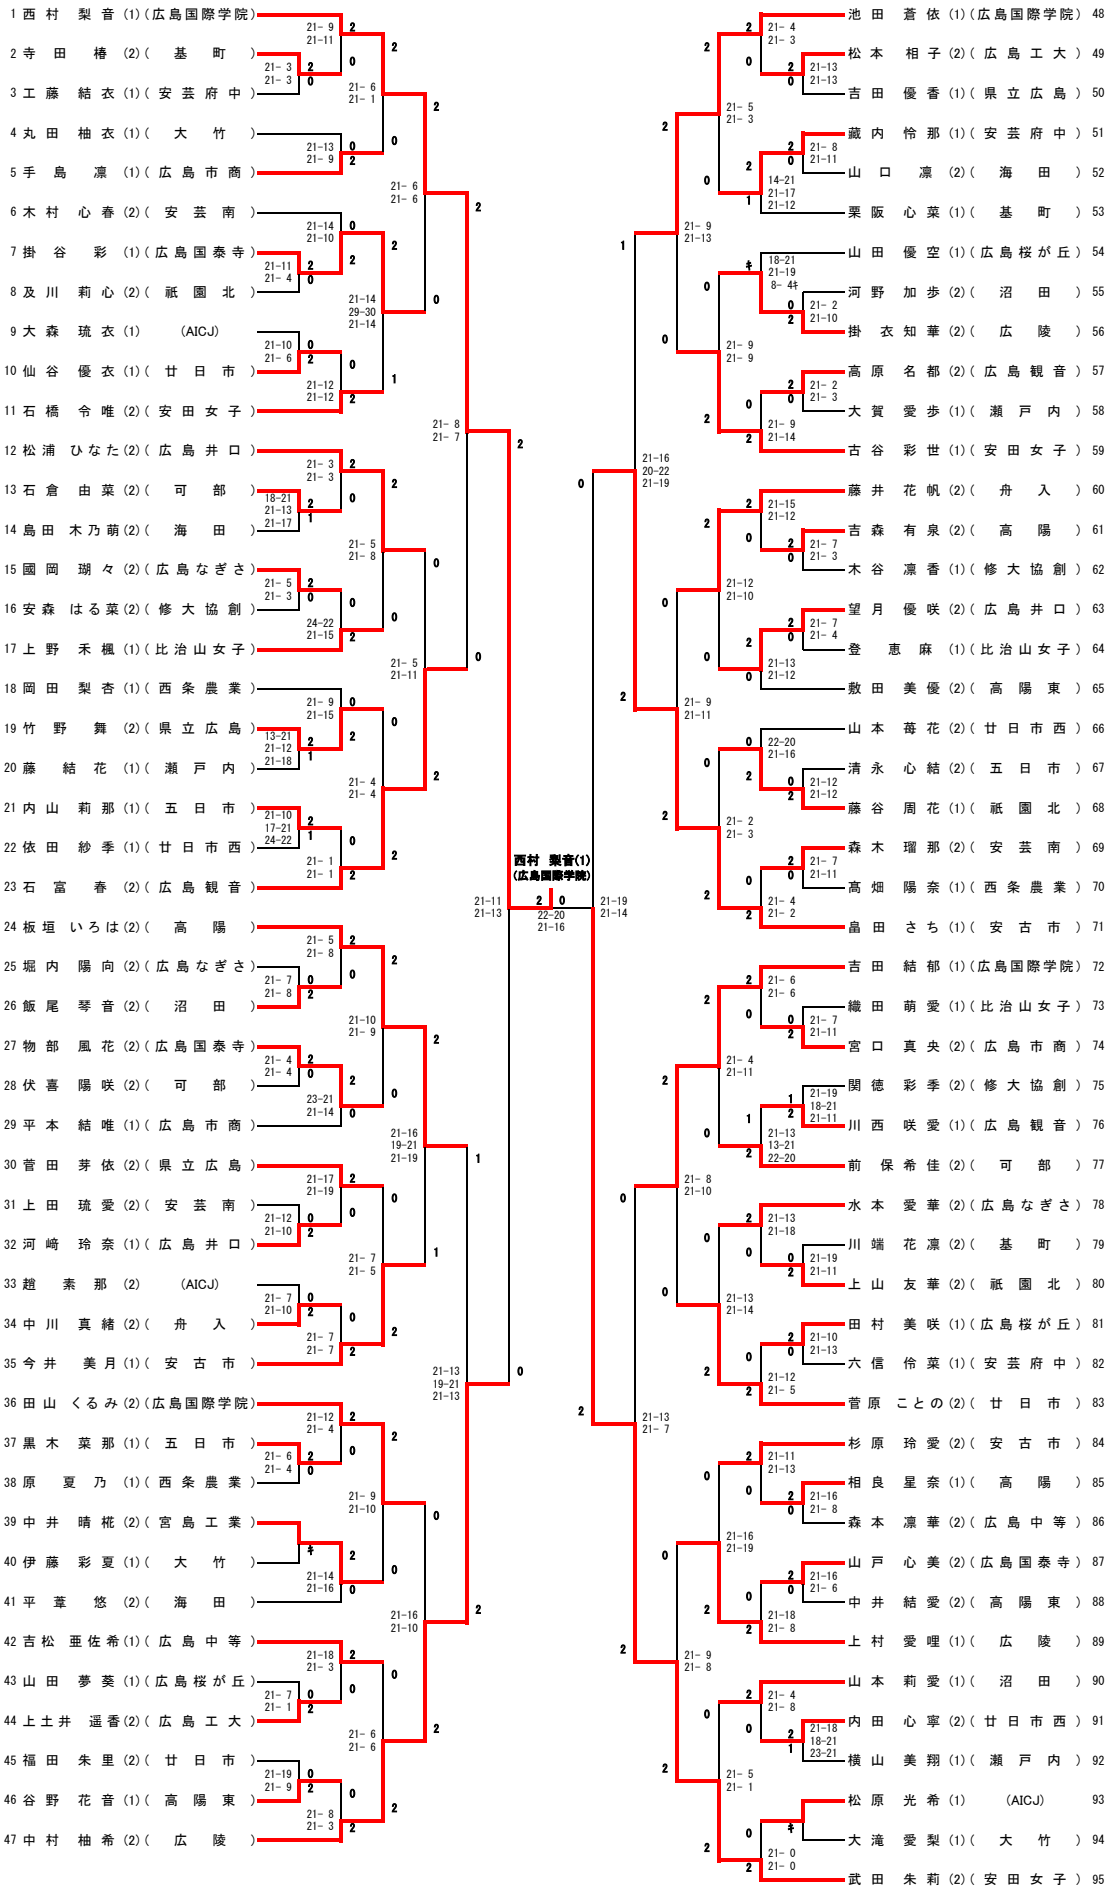

女子シングルス (1)

女子シングルス (2)

女子シングルス (3)

決勝
日浦 咲月(2)
(広島国際学院)

1 西村 梨音 (1)(広島国際学院) 0 2 日浦 咲月 (2)(広島国際学院) 96
21-13
21-13

芳野 遥香(1)
(広島国際学院)

95 武田 朱莉 (2)(安田女子) 1 2 芳野 遥香 (1)(広島国際学院) 190
21-17
18-21
21-18