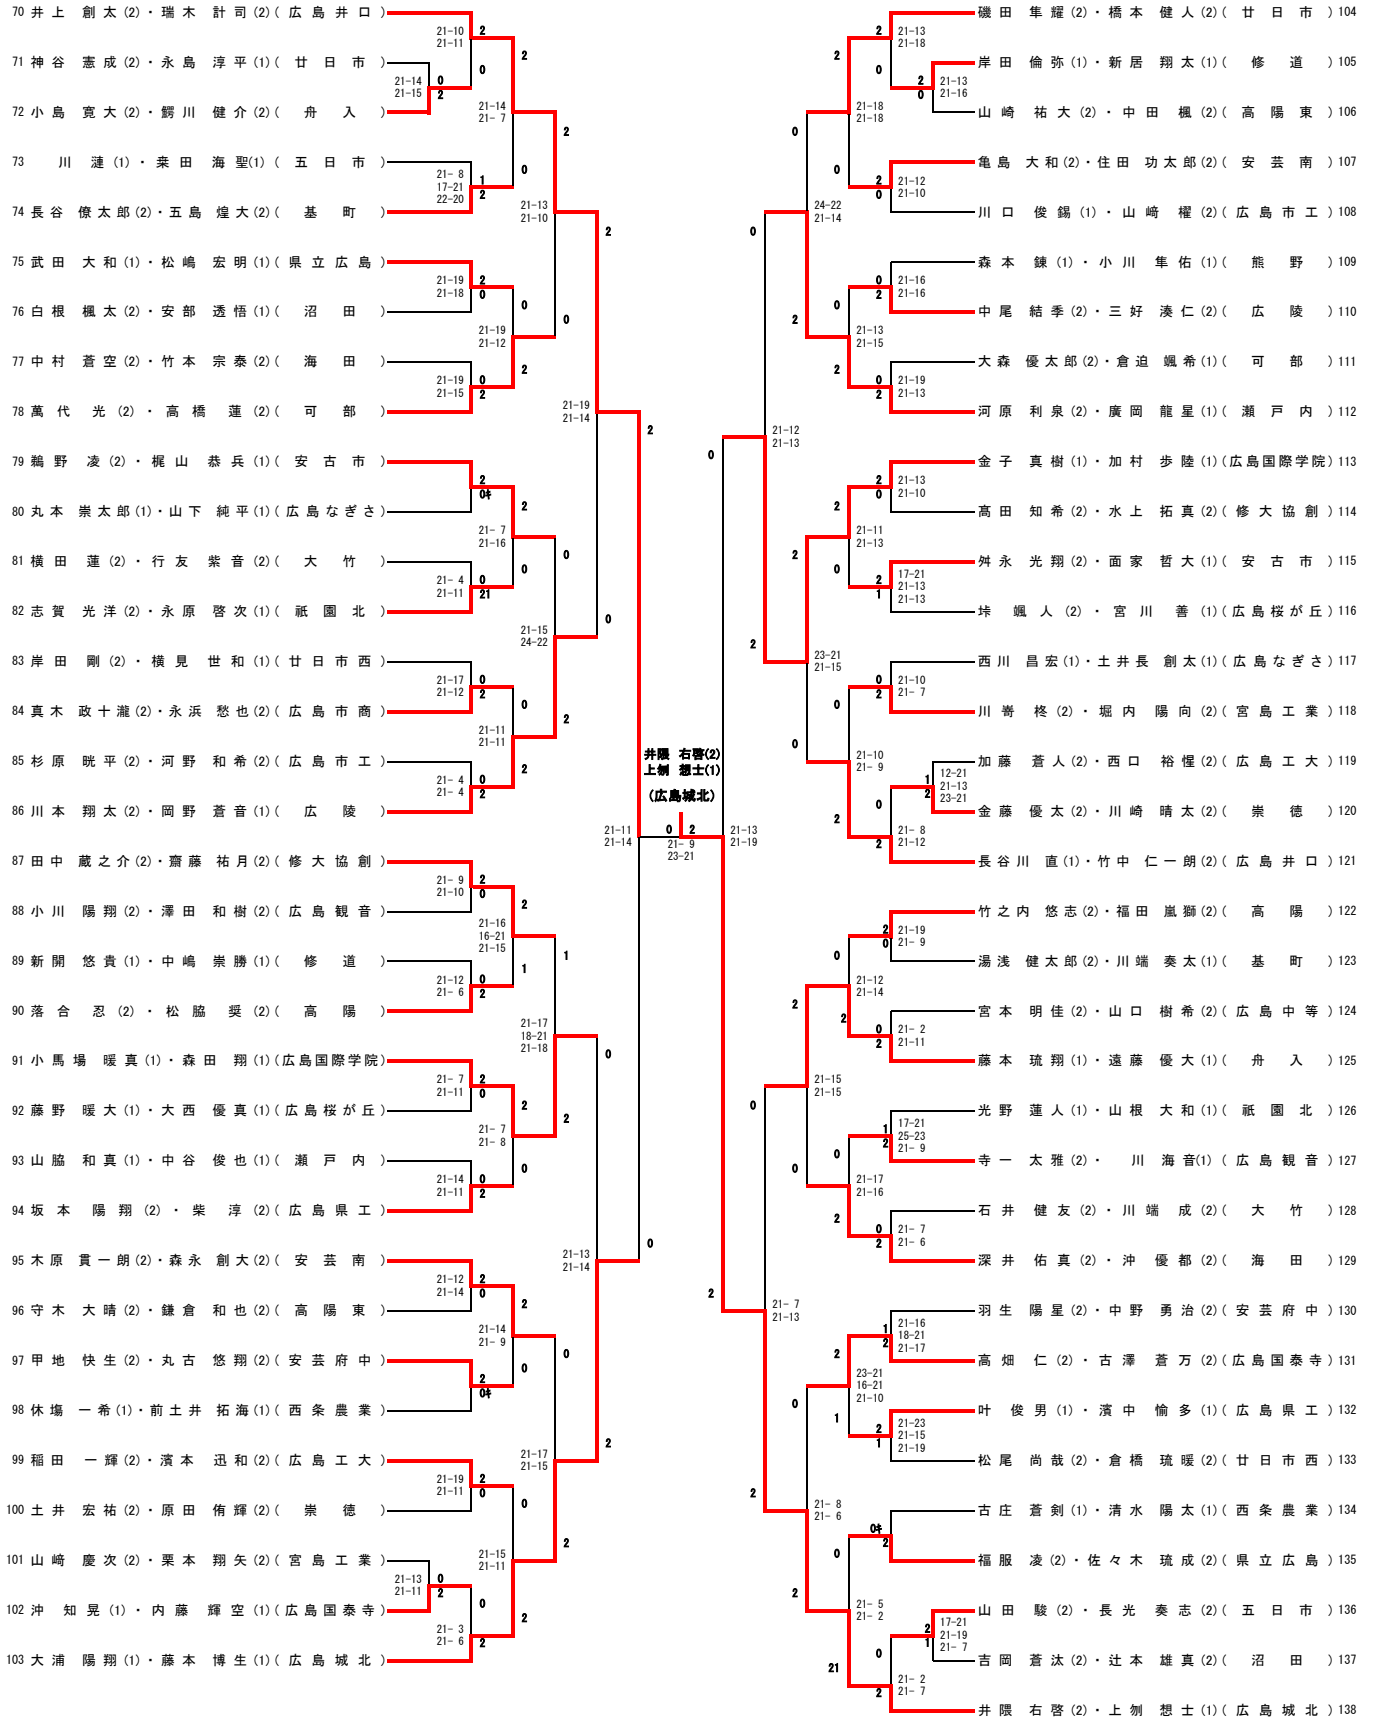

男子ダブルス (1)

男子ダブルス (2)

男子ダブルス (3)

決勝
井隈 右啓(2)
上制 想士(1)
(広島城北)

1 岡田 陽気(2)・後藤 駿介(2)(広島国際学院) 0 2 井隈 右啓(2)・上制 想士(1)(広島城北) 138
21-14
21-17

井上 創太(2)
瑞木 計司(2)
(広島井口)

36 山下 武流(2)・天達 大翔(2)(広島城北) 0 2 井上 創太(2)・瑞木 計司(2)(広島井口) 70
21-19
21-18