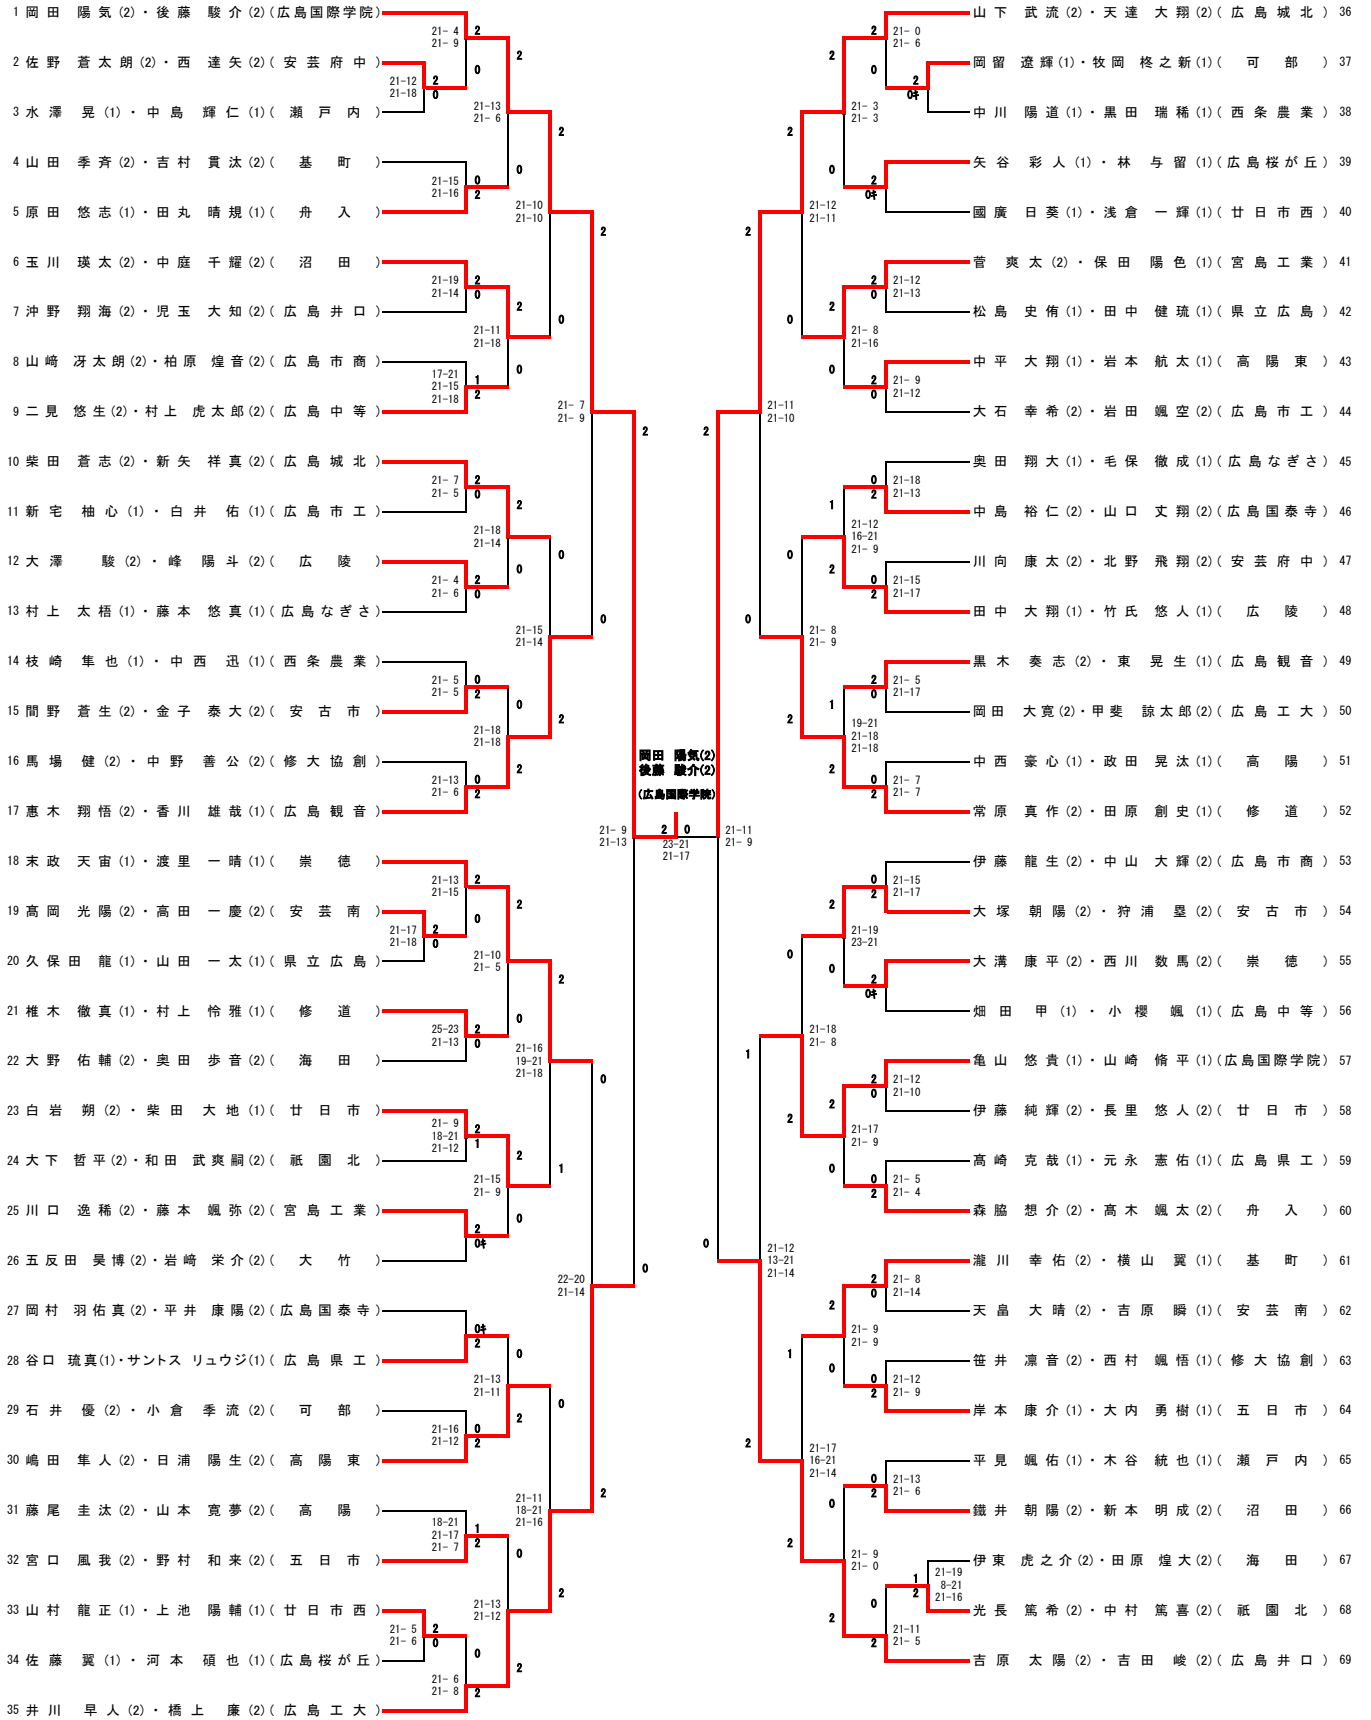

男子ダブルス (1)

男子ダブルス (2)

男子ダブルス (3)

決勝
井隈 右啓(2)
上制 想士(1)
(広島城北)

1 岡田 陽気(2)・後藤 駿介(2)(広島国際学院) 0 2 井隈 右啓(2)・上制 想士(1)(広島城北) 138
21-14
21-17

井上 創太(2)
瑞木 計司(2)
(広島井口)

36 山下 武流(2)・天達 大翔(2)(広島城北) 0 2 井上 創太(2)・瑞木 計司(2)(広島井口) 70
21-19
21-18