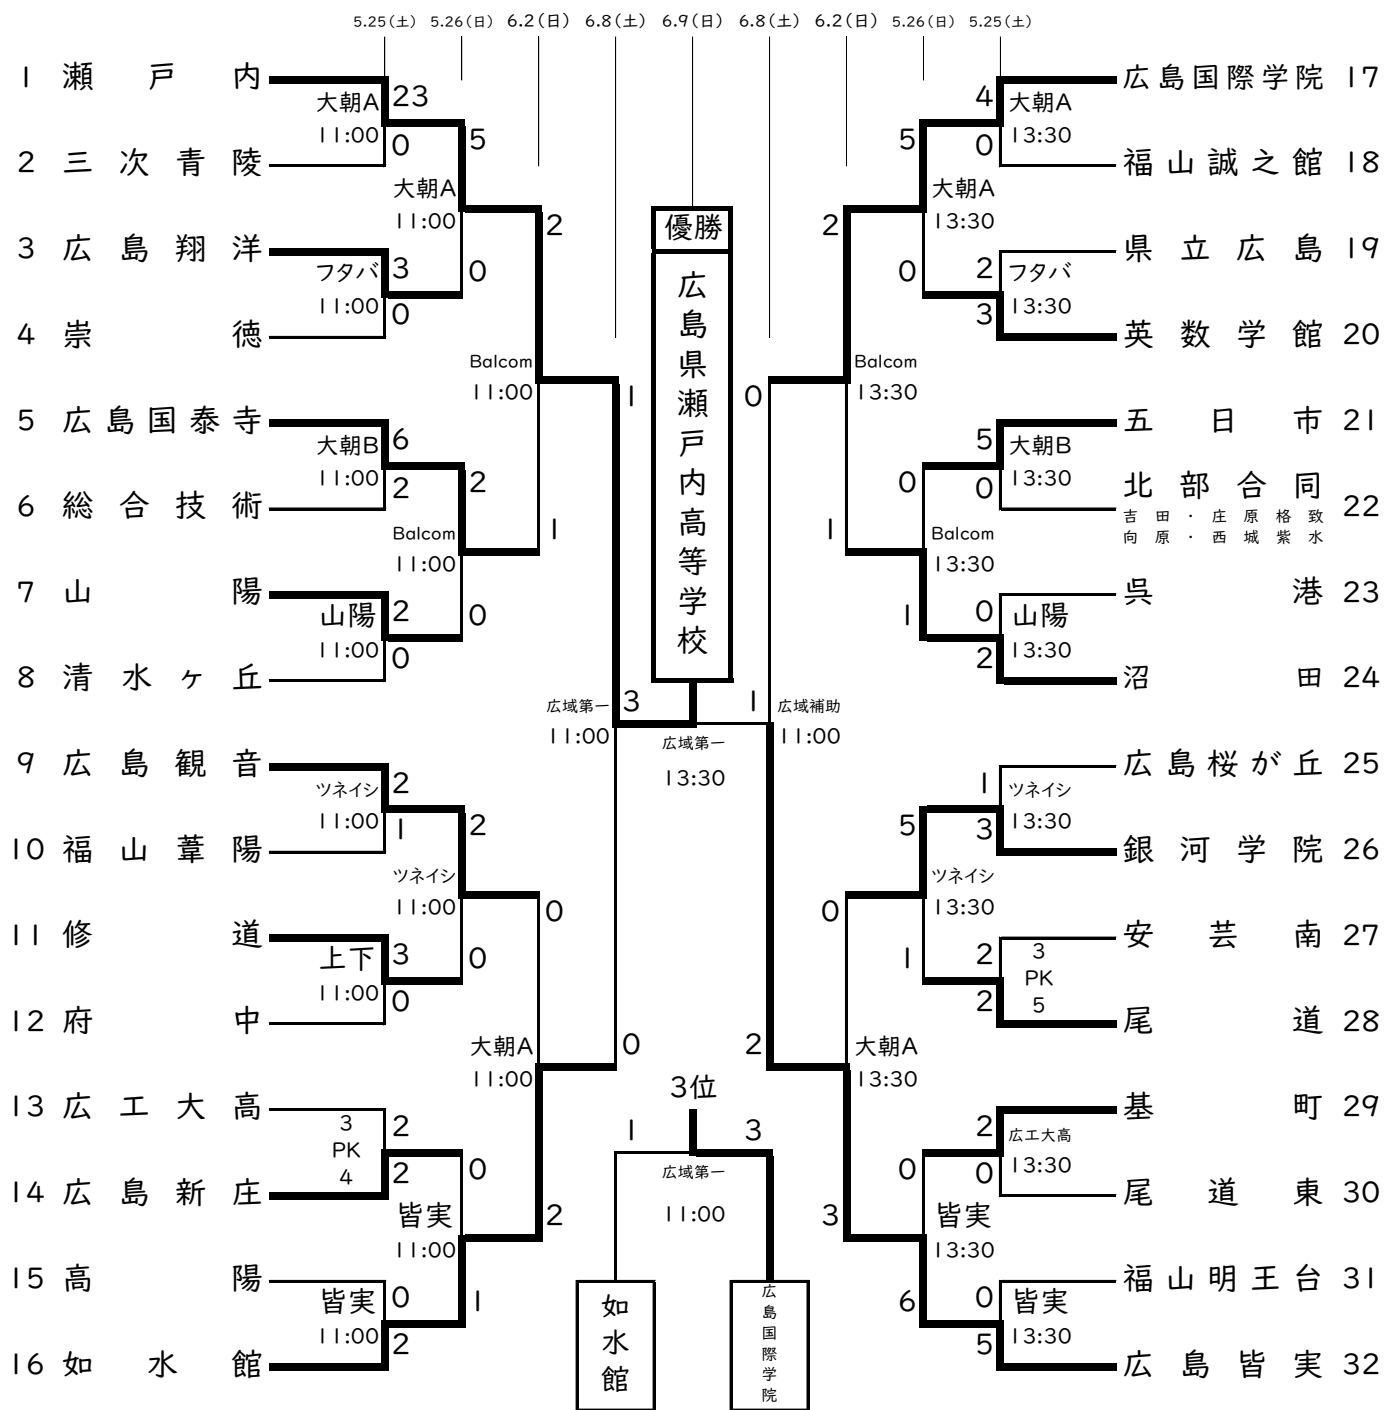

第77回広島県高等学校総合体育大会 サッカー男子の部 組み合わせ

令和6年 5.25(土)・26(日)・6.2(日)・8(土)・9(日)

予備日:6.1(土)or10(月)

広域第一	: 広島広域公園第一球技場	広域補助	: 広島広域公園補助競技場
Balcom	: Balcom BMW広島総合グラウンド	フタバ	: フタバフットボールフィールド (旧ゼロバランス)
大朝A	: 北広島町大朝グラウンドA	ツネイシ	: ツネイシフィールドA
大朝B	: 北広島町大朝グラウンドB	上下	: 上下運動公園
広島皆実	: 広島県立広島皆実高等学校	広工大高	: 広島工業大学高等学校
山陽	: 山陽高等学校		

第1シード:瀬戸内 第2シード:広島皆実 第3・4シード:広島国際学院or如水館

第5~8シード:広島桜が丘or清水ヶ丘or沼田or広島観音