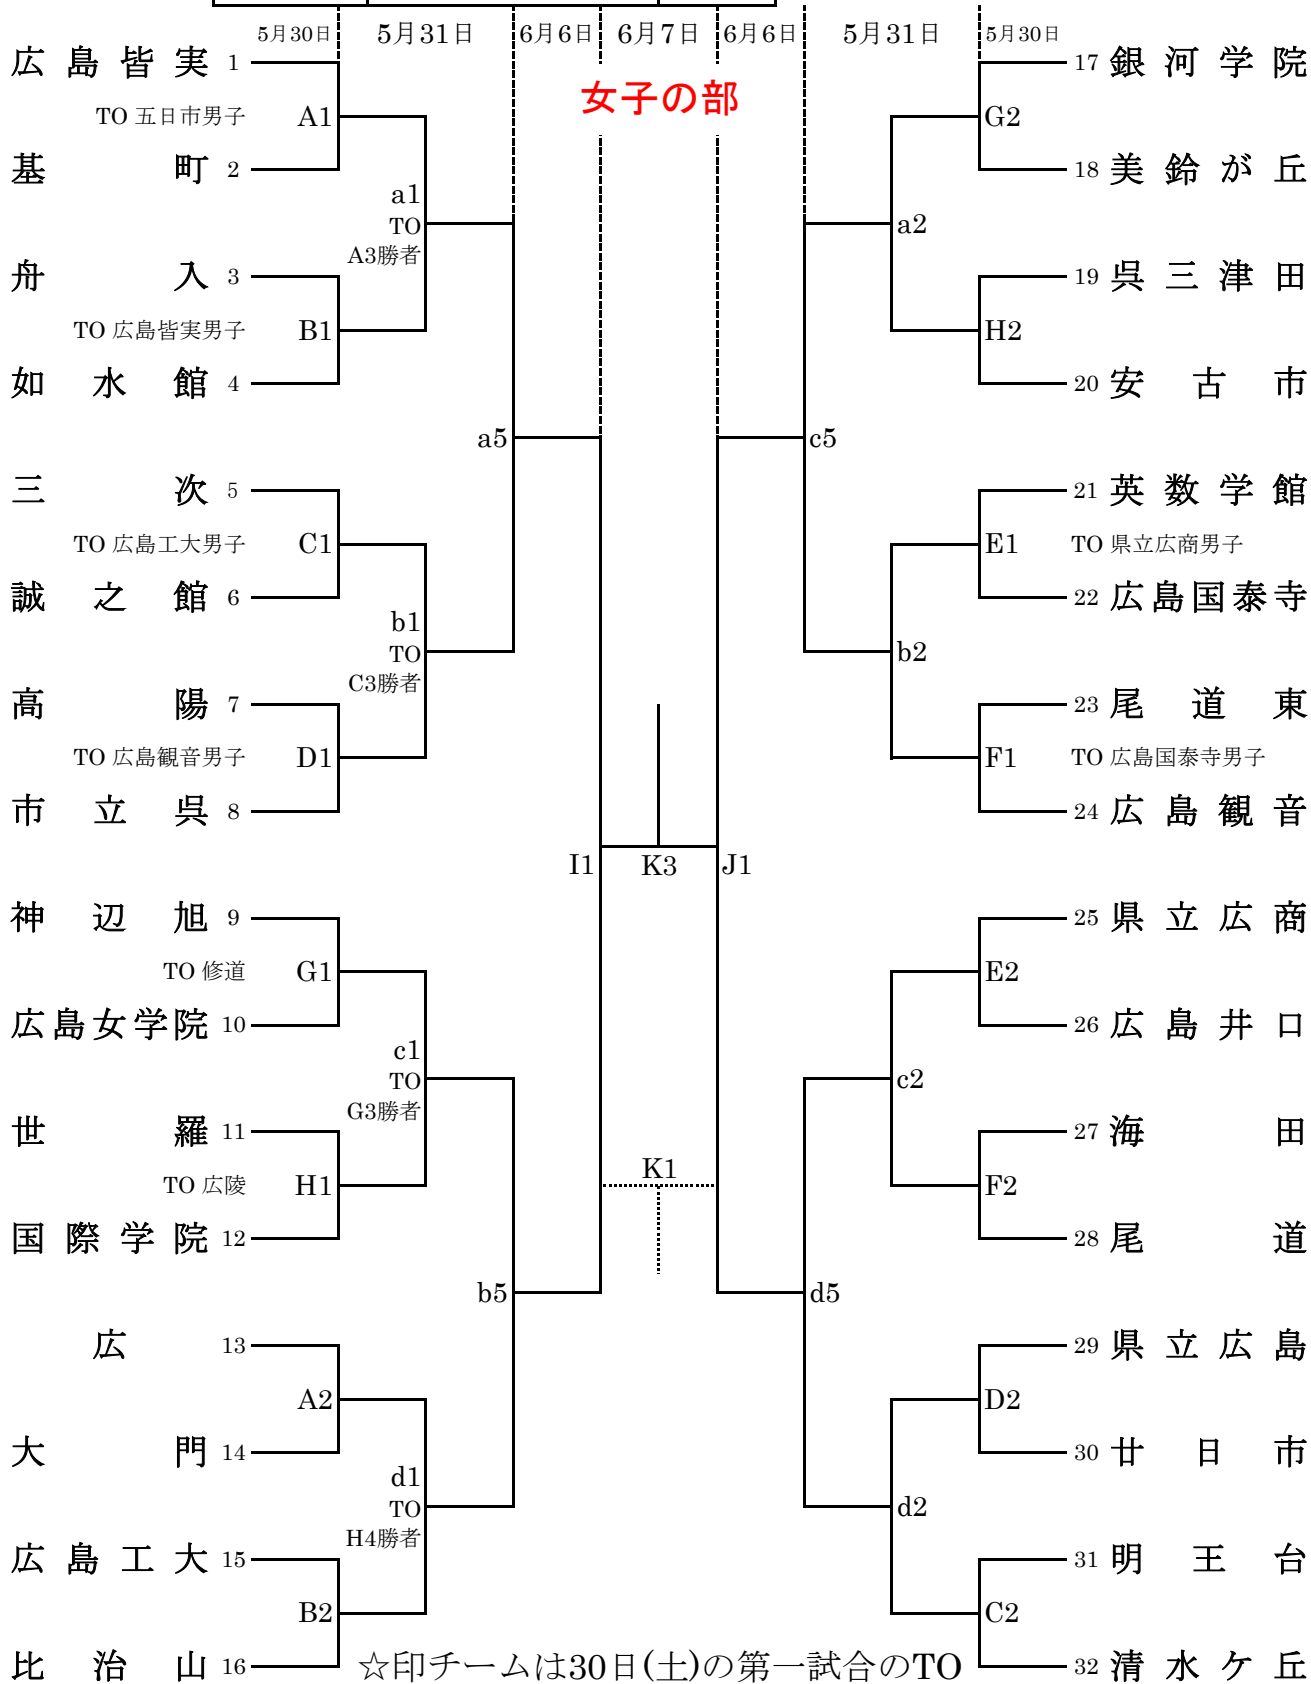

第79回広島県高等学校総合体育大会バスケットボールの部

とき 5月30日(土), 5月31日(日), 6月6日(土), 6月7日(日)

5月30日	県立総合体育館大アリーナ	ABCD	東区スポーツセンター	EF	安芸区スポーツセンター	GH
5月31日	県立総合体育館大アリーナ		abcd			
6月6日	県立総合体育館大アリーナ		IJ			
6月7日	県立総合体育館大アリーナ		K			

☆印チームは30日(土)の第一試合のTO
 ※印の勝者は31日(日)の第一試合のTO

6/6(土)6/7(日)のTOは広島地区の割り当てチームが担当

各会場とも、観戦者用の駐車場はありませんので、ご来場の際は近隣のコインパーキングまたは公共交通機関をご利用ください。

第79回広島県高等学校総合体育大会バスケットボールの部

とき 5月30日(土), 5月31日(日), 6月6日(土), 6月7日(日)

5月30日	県立総合体育館大アリーナ	ABCD	東区スポーツセンター	EF	安芸区スポーツセンター	GH
5月31日	県立総合体育館大アリーナ		abcd			
6月6日	県立総合体育館大アリーナ		IJ			
6月7日	県立総合体育館大アリーナ		K			