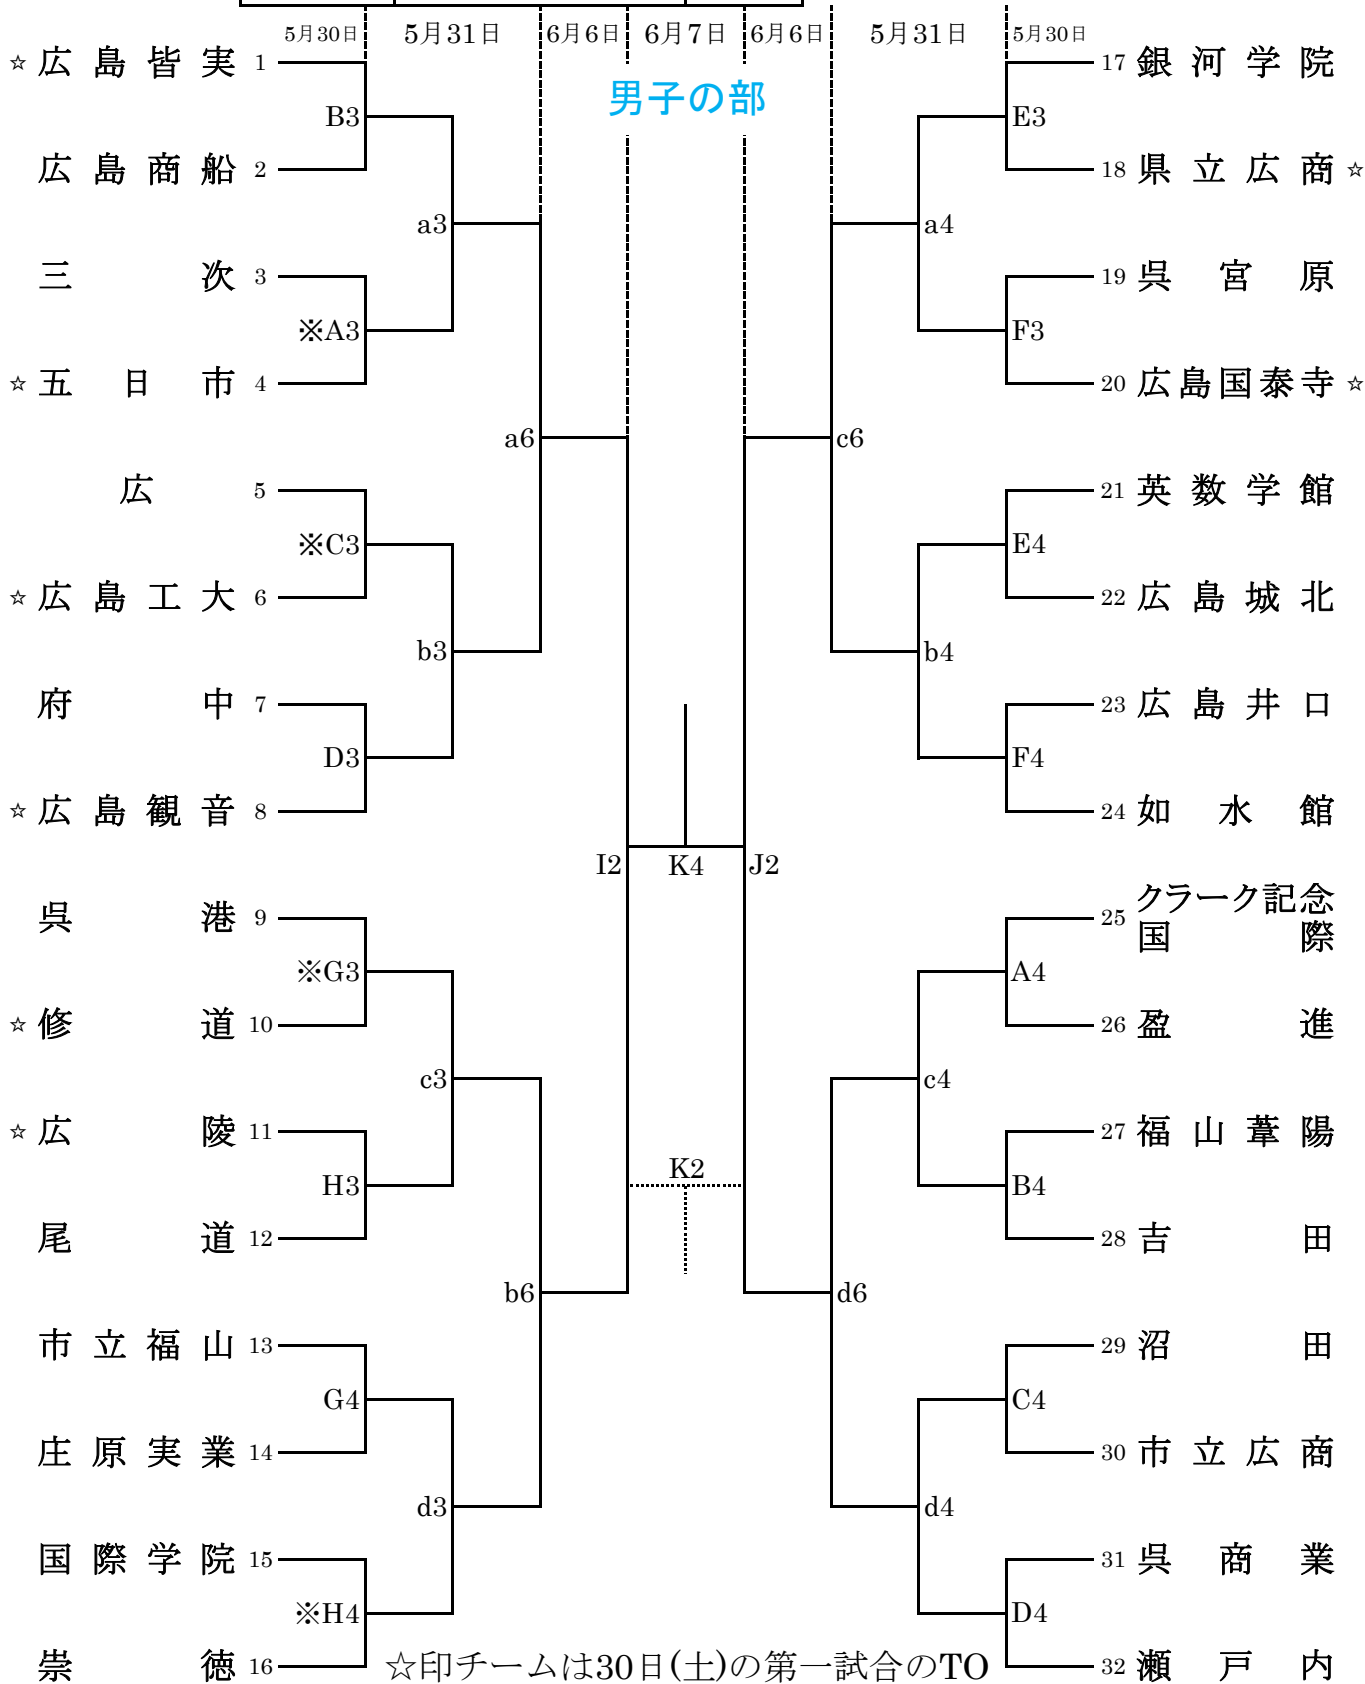

第79回広島県高等学校総合体育大会バスケットボールの部

とき 5月30日(土), 5月31日(日), 6月6日(土), 6月7日(日)

5月30日	県立総合体育館大アリーナ	ABCD	東区スポーツセンター	EF	安芸区スポーツセンター	GH
5月31日	県立総合体育館大アリーナ		abcd			
6月6日	県立総合体育館大アリーナ		IJ			
6月7日	県立総合体育館大アリーナ		K			

☆印チームは30日(土)の第一試合のTO
 ※印の勝者は31日(日)の第一試合のTO

6/6(土)6/7(日)のTOは広島地区の割り当てチームが担当

各会場とも、観戦者用の駐車場はありませんので、ご来場の際は近隣のコインパーキングまたは公共交通機関をご利用ください。

第79回広島県高等学校総合体育大会バスケットボールの部

とき 5月30日(土), 5月31日(日), 6月6日(土), 6月7日(日)

5月30日	県立総合体育館大アリーナ	ABCD	東区スポーツセンター	EF	安芸区スポーツセンター	GH
5月31日	県立総合体育館大アリーナ		abcd			
6月6日	県立総合体育館大アリーナ		IJ			
6月7日	県立総合体育館大アリーナ		K			

☆印チームは30日(土)の第一試合のTO
 ※印の勝者は31日(日)の第一試合のTO

6/6(土)6/7(日)のTOは広島地区の割り当てチームが担当

各会場とも、観戦者用の駐車場はありませんので、ご来場の際は近隣のコインパーキングまたは公共交通機関をご利用ください。