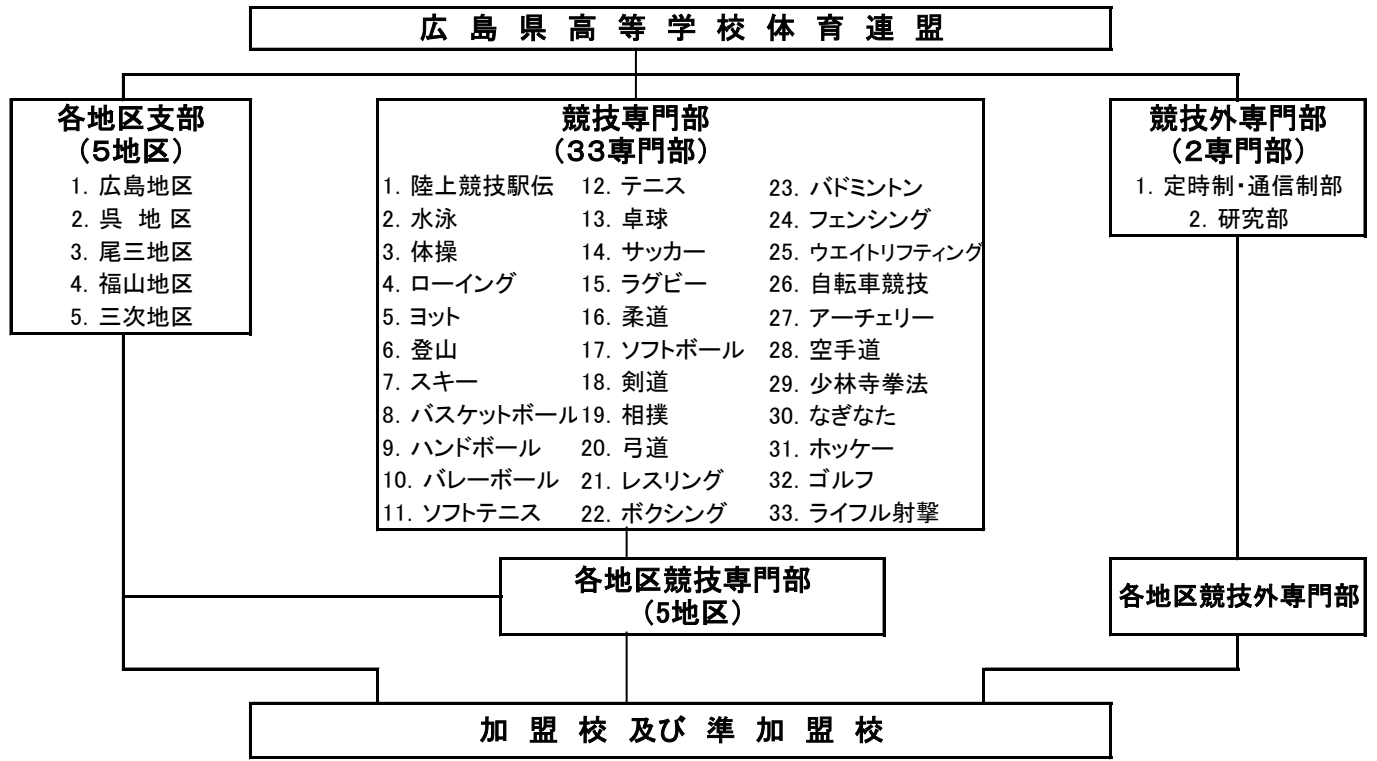

広島県高等学校体育連盟組織図

【運営組織図】